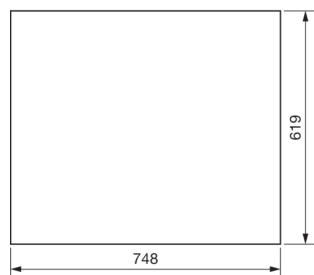

FZ018N

**Dveře levé pro FP45x, 619x748 mm, IP44/54**

Technický list

**Kryt, dveře**

zavírání dveří typu bez zámku

**Materiály**

barva čistě bílá

Barva bílá

Barva RAL RAL 9010 - čistě bílá

materiál ocelový plech

typ povrchové úpravy práškovou barvou

**Rozměry**

hloubka 12 mm

výška 619 mm

šířka 748 mm

**Zařízení**