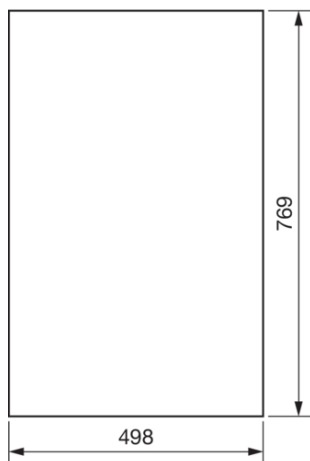

FZ012N

**Dveře levé pro FWx/FP54x, 769x498 mm, IP44/54**

Technický list

**Kryt, dveře**

zavírání dveří typu bez zámku

**Materiály**

barva čistě bílá

Barva bílá

Barva RAL RAL 9010 - čistě bílá

materiál ocelový plech

typ povrchové úpravy práškovou barvou

**Rozměry**

hloubka 12 mm

výška 769 mm

šířka 498 mm

**Zařízení**

počet řad v rozvaděči 5

Počet polí 2

**Normy**

Evropská direktiva WEEE není dotčeno

**Bezpečnost**

krytí IP IP54