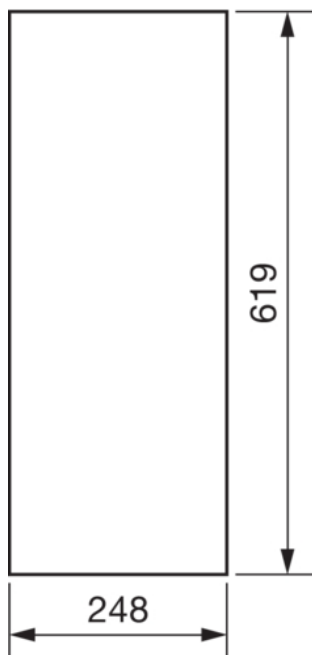

FZ007N

**Dveře levé pro FWx/FP43x, 619x248 mm, IP44/54**

Technický list

**Kryt, dveře**

zavírání dveří typu bez zámku

**Materiály**

barva čistě bílá

Barva bílá

Barva RAL RAL 9010 - čistě bílá

materiál ocelový plech

typ povrchové úpravy práškovou barvou

**Rozměry**

hloubka 12 mm

výška 619 mm

šířka 248 mm

**Zařízení**