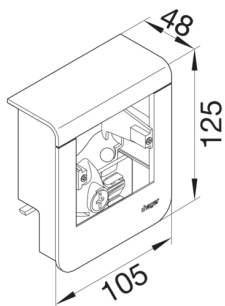

SL20055901D1

Přístrojová krabice s krytem pro přístroje, na SL lištu výšky 55 mm, dekor ALU

Technický list

Provedení

typ upevnění upínací a šroubovatelný

Kompatibilita

kompatibilní s formátem vestavných zásuvek Standard 60mm

Materiály

barva aluminium
Barva vzhled hliníku
materiál umělá hmota
Skupina materiálů Směs materiálů

Rozměry

hloubka 48 mm
výška 125 mm
výška kanálu 55 mm
délka 105 mm
šířka kanálu 20 mm
formát rozvaděčový kryt pro kabely