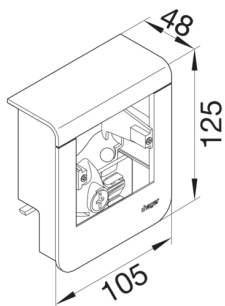

SL200559019011

**Přístrojová krabice s krytem pro přístroje, na SL lištu výšky 55 mm, černá**

Technický list

**Provedení**

typ upevnění upínací a šroubovatelný

**Kompatibilita**

kompatibilní s formátem vestavných zásuvek Standard 60mm

**Materiály**

Barva RAL RAL 9011 - grafitově černá

materiál umělá hmota

Skupina materiálů Směs materiálů

**Rozměry**

hloubka 48 mm

výška 125 mm

výška kanálu 55 mm

délka 105 mm

šířka kanálu 20 mm

formát rozvaděčový kryt pro kabely

**Příslušenství**

vybaveno prázdný

**Zařízení**

Počet jednotek 1

**Normy**