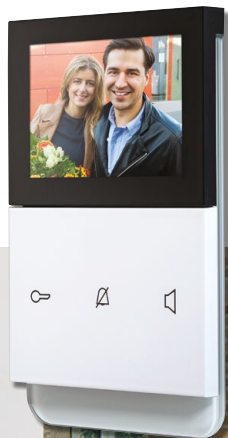

Správná dvojka: černý DoorCom a vypínač berker K.1