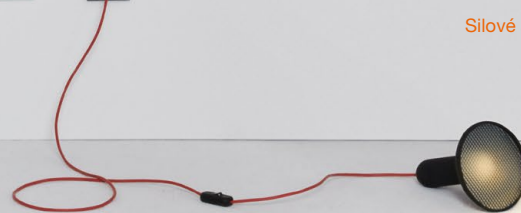

Doporučení pro instalaci

150 cm

GENERATION (R.)

Informační zóna
Dotykové panely a termostaty

110 cm

Akční zóna
Vypínače a spínače

30 cm

Silová zóna
Silové a datové zásuvky