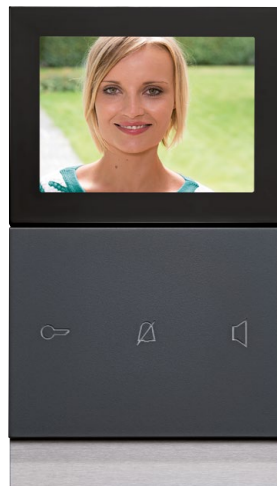

Správná dvojka: černý DoorCom a vypínač berker K.1