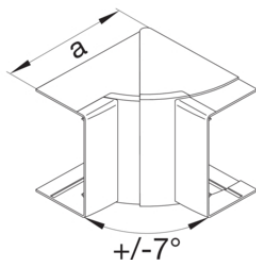

Popis	Balení	Obj. č.
Spojka pro kanály LFF/LFF výšky 60	10	M7224

Koncový díl ABS

Popis	Balení	Obj. č.
	1	LF6009069016

Koncový kus nastavitelný bezhalogenový PC-ABS

Popis	Balení	Obj. č.
	1	LFF6009069016

Vnitřní roh nastavitelný bezhalogenový PC-ABS

Popis	Balení	Obj. č.
	1	LFF6009049016

Vnitřní roh nastavitelný ABS

Popis	Balení	Obj. č.
Vnitřní roh kanálu LF 60x90, sv. šedá	1	LF600947035

Vnější roh nastavitelný bezhalogenový PC-ABS

Popis	Balení	Obj. č.
	1	LFF6009039016