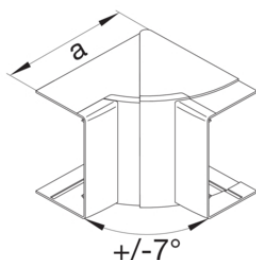

Popis	Balení	Obj. č.
Spojka pro kanály LFF/LFF výšky 60	10	M7224

Koncový díl ABS

Popis	Balení	Obj. č.
	1	LF6009069016

Koncový kus nastavitelný bezhalogenový PC-ABS

Popis	Balení	Obj. č.
	1	LFF6009069016

Vnitřní roh nastavitelný bezhalogenový PC-ABS

Popis	Balení	Obj. č.
	1	LFF6009049016

Vnitřní roh nastavitelný ABS

Popis	Balení	Obj. č.
Vnitřní roh kanálu LF 60x90, sv. šedá	1	LF600947035

Vnější roh nastavitelný bezhalogenový PC-ABS

Popis	Balení	Obj. č.
	1	LFF6009039016