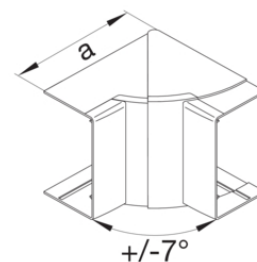

## Vnitřní roh nastavitelný ABS

Popis	Balení	Obj. č.
Vnitřní roh kanálu LF 60x110, sv. šedá	1	<b>LFF601147035</b>