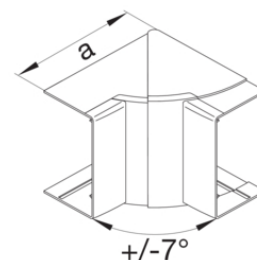

Vnitřní roh nastavitelný ABS

Popis	Balení	Obj. č.
Vnitřní roh kanálu LF 60x110, sv. šedá	1	LFF601147035