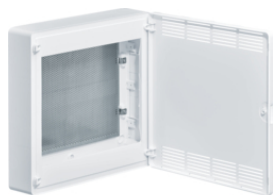

Nástěnné multimediální rozvodnice golf

Popis	Balení	Obj. č.
Rozvodnice golf multimediální nástěnná, 2 řadá, perf. bílé plastové dveře	1	VS218PZF
Rozvodnice golf multimediální nástěnná, 3 řadá, perf. bílé plastové dveře	1	VS318PZF
Rozvodnice golf multimediální nástěnná, 4 řadá, perf. bílé plastové dveře	1	VS418PZF

VS218PZF