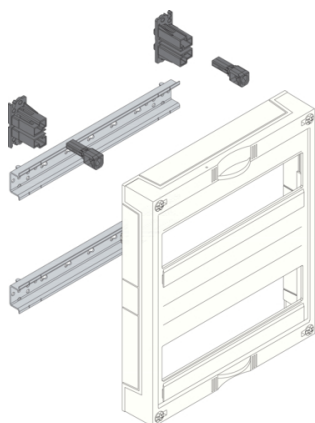

UC21MG

univers N 1600 A-SD 300x250mm pro modulové přístroje 2x12mod.

Technický list

Materiály

Barva RAL	RAL 9010 - čistě bílá
materiál	Polystyrol (PS)

Rozměry

hloubka	100 mm
výška	300 mm
šířka	250 mm

Zařízení

Počet jednotek	24
počet řad v rozvaděči	2
Počet DIN lišt	2
Možná doplňková zařízení	ano

Normy

Evropská direktiva WEEE	není dotčeno
-------------------------	--------------

Bezpečnost

krytí IP	IP30
----------	------