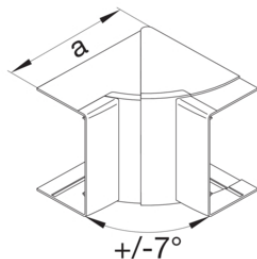

Spojka Polystyrol (PS)

Popis	Balení	Obj. č.
Spojka pro kanály LF/LFF výšky 40	10	M7204

Koncový díl ABS

Popis	Balení	Obj. č.
	1	LF4009069016

Vnitřní roh nastavitelný bezhalogenový PC-ABS

Popis	Balení	Obj. č.
	1	LFF4009049016