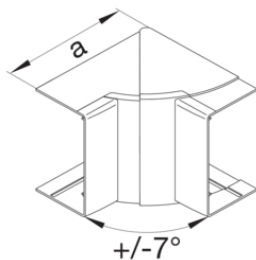

Spojka Polystyrol (PS)

Popis
Spojka pro kanály LF/LFF výšky 40

Balení
10

Obj. č.
M7204

Vnitřní roh nastavitelný bezhalogenový PC-ABS

Popis

Balení
1

Obj. č.
LFF4009049016

Vnější roh nastavitelný bezhalogenový PC-ABS

Popis

Balení
1

Obj. č.
LFF4009039016

Kabelová příchytka bezhalogenový PC-ABS

Popis
Kabelová příchytka pro LF/LFF šířky 90 mm (náhradní díl)

Balení
10

Obj. č.
M7248