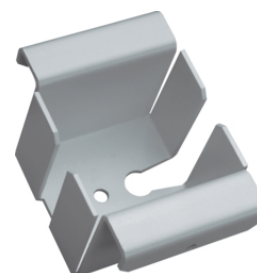

DABZAB250XXXX pro výšku 250 - 400 mm
DABZAB400XXXX pro výšku 400 - 700 mm

DABZAB700XXXX pro výšku 700 - 1300 mm

Popis	Balení	Obj. č.
Závěs oceloplechový pro DAB 250 - 400 mm, bílý hliník	1	DABZAB2509006
Závěs oceloplechový pro DAB 400 - 700 mm, bílý hliník	1	DABZAB4009006
Závěs oceloplechový pro DAB 700 - 1300 mm, bílý hliník	1	DABZAB7009006

DABA5016079006

Koncovka oceloplechová

Popis	Balení	Obj. č.
Koncovka pro DABA50160, přírodní elox	1	DABA501606ELN

DABA501606ELN

Krycí rámeček, oceloplechový

- pro průchod mezi stěnami jednotlivých místností

Popis	Balení	Obj. č.
Krycí rámeček pro DABA50160, bílý hliník	1	DABA501608900 6

DABA5016089006

Universální adaptér oceloplechový

- Pro upevnění svítidel a popisových štítků

Popis	Balení	Obj. č.
Universální adaptér pro DAB, bílý hliník	1	DABZADUN9006

DABZADUN9006

Speciální adaptér pro DA200, oceloplechový

- Pro připojení flexibilního pilířku DA200 dodávaného na poptávku.

Popis	Balení	Obj. č.
Speciální adaptér pro DAB, bílý hliník	1	DABZADFLR9006

DABZADFLR9006