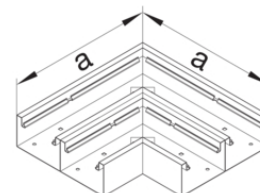

Plochý roh ocelový plech

Popis	Balení	Obj. č.
Plochý roh, BRS65210D, oceloplechový, bílá	1	BRS652105D9010