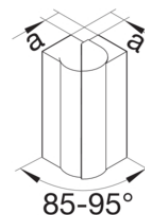

Vnější roh nastavitelný bezhalogenový PC-ABS

Popis	Balení	Obj. č.
Vnější roh, BR 65210 (2x80), bezhalogenový, dopr. bílá	1	BR652103DH9016
Vnější roh, BR 65210, bezhalogenový, dopr. bílá	1	BR652103H9016