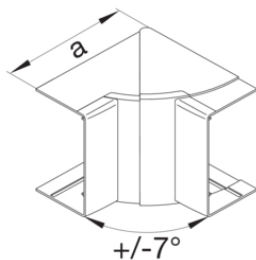

Vnitřní roh nastavitelný bezhalogenový PC-ABS

Popis	Balení	Obj. č.
	1	LFF6011049016

Vnitřní roh nastavitelný ABS

Popis	Balení	Obj. č.
Vnitřní roh kanálu LF 60x110, sv. šedá	1	LFF601147035

Vnější roh nastavitelný bezhalogenový PC-ABS