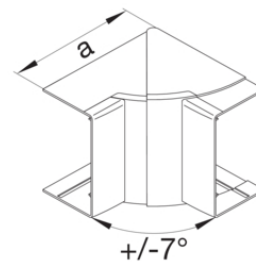

Vnitřní roh nastavitelný bezhalogenový PC-ABS

Popis	Balení	Obj. č.
	1	LFF6011049016

Vnitřní roh nastavitelný ABS

Popis	Balení	Obj. č.
Vnitřní roh kanálu LF 60x110, sv. šedá	1	LFF601147035

Vnější roh nastavitelný bezhalogenový PC-ABS