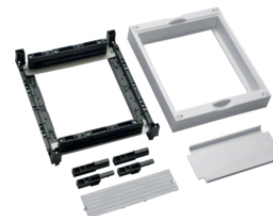

UE21E5

S krytem s výřezem pro svislé pojistkové spodky D/L0 a držáky přípojnic, v450

Popis	Balení	Obj. č.
univ. N-SD 450x250mm pro poj. Odpí. na přípoj.4P, rozteč 60mm, 4xDII/3xDIII/6xD02	1	UE31E3A

UE31E3A

S krytem s výřezem pro vodorovné pojistkové spodky D/L0 a svislými držáky přípojnic, v300

Popis	Balení	Obj. č.
univers N-SD 300x250mm pro pojistkový sokl 3p., rozteč 60mm, 5xDII/3xDIII/7xD02	1	UE21F5

UE21F5