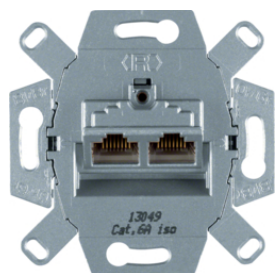

Datový modul Cat.6a stíněný, 2-násobný s montážním rámem

Popis	Balení	Obj. č.
Zásuvka pro přenos dat 2-násobná Cat.6, nestíněná	1	G3155

G3155

Datová zásuvka Cat.6a stíněná, 2-násobná s montážním rámem

Popis	Balení	Obj. č.
Zásuvka pro přenos dat 2-násobná Cat.6A, stíněná	10	G3140

G3140

Telefonní zásuvka Cat.3, 2-násobná

Popis	Balení	Obj. č.
Telefonní zásuvka Ecoline RJ45	1	G3120

G3120