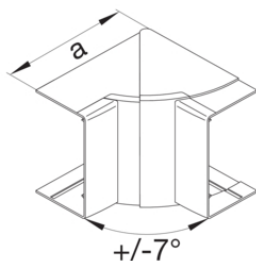

**Spojka Polystyrol (PS)**

Popis	Balení	Obj. č.
Spojka pro kanály LFF/LFF výšky 60	10	<b>M7224</b>

**Koncový kus nastavitelný bezhalogenový PC-ABS**

Popis	Balení	Obj. č.
	1	<b>LFF6009069016</b>

**Vnitřní roh nastavitelný bezhalogenový PC-ABS**

Popis	Balení	Obj. č.
	1	<b>LFF6009049016</b>

**Vnější roh nastavitelný bezhalogenový PC-ABS**

Popis	Balení	Obj. č.
	1	<b>LFF6009039016</b>

**T- a křížový kus bezhalogenový PC-ABS**

Popis	Balení	Obj. č.
T-kus kanálu LF/LFF 60x90, bílá	1	<b>M54669010</b>