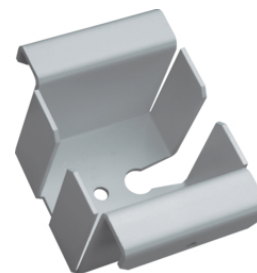

DABZADUN9006

Speciální adaptér pro DA200, oceloplechový

- Pro připojení flexibilního pilířku DA200 dodávaného na poptávku.

Popis	Balení	Obj. č.
Speciální adaptér pro DAB, bílý hliník	1	DABZADFLR9006