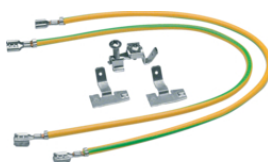

**Krycí růžice DA200, 2-stranná, polyamid**

Popis	Balení	Obj. č.
Krycí růžice DA200, dvojitý, ALU lak	1	DAC280LAN
Krycí růžice pro oboustranný DA 200-45, černá	1	DAC2459011
Krycí růžice pro oboustranný DA 200-80, černá	1	DAC2809011

DAC280LAN

**Podstavec pro oboustranný pilířek DA 200**

Popis	Balení	Obj. č.
Podstavec pro oboustranný pilířek DAF, sv. šedá	1	DAFF220007035
Podstavec pro oboustranný pilířek DAF, černá	1	DAFF220009011

DAFF220007035

**Sada pro ochranné pospojení DA200**

Popis	Balení	Obj. č.
Sada pro ochranné pospojení DA200	1	L5805

L5805