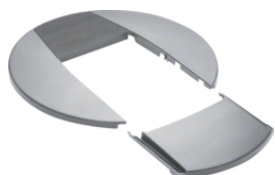


**Upevňovací třmen pro DA200 jednoduchý**

Popis	Balení	Obj. č.
Upevňovací třmen pro DA200 jednoduchý	1	L5310

L5310

**Krycí růžice DA200, 1-stranná, polyamid**

Popis	Balení	Obj. č.
Krycí růžice pro jednostranný DA200-80, sv. šedá	1	DAC807035
Krycí růžice pro jednostranný DA200-80, černá	1	DAC809011
Krycí růžice pro jednostranný DA 200-45, černá	1	DAC459011

DAC807035

**Podstavec pro jednostranný pilířek DA 200**

Popis	Balení	Obj. č.
Podstavec pro jednostranný pilířek DAF, sv. šedá	1	DAFF20007035
Podstavec pro jednostranný pilířek DAF, černá	1	DAFF20009011

DAFF20007035