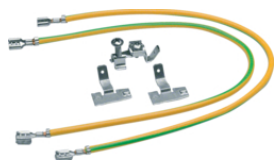


**Upevňovací třmen pro DA200 jednoduchý**

Popis	Balení	Obj. č.
Upevňovací třmen pro DA200 jednoduchý	1	L5310

L5310

**Krycí růžice DA200, 1-stranná, polyamid**

Popis	Balení	Obj. č.
Krycí růžice pro jednostranný DA200-80, sv. šedá	1	DAC807035
Krycí růžice pro jednostranný DA200-80, černá	1	DAC809011
Krycí růžice pro jednostranný DA 200-45, černá	1	DAC459011

DAC807035

**Podstavec pro jednostranný pilířek DA 200**

Popis	Balení	Obj. č.
Podstavec pro jednostranný pilířek DAF, sv. šedá	1	DAFF20007035
Podstavec pro jednostranný pilířek DAF, černá	1	DAFF20009011

DAFF20007035

**Sada pro ochranné pospojení DA200**

Popis	Balení	Obj. č.
Sada pro ochranné pospojení DA200	1	L5805

L5805