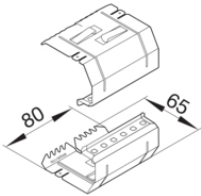

Víko ocelový plech

Popis	Balení	Obj. č.
Víko parapet. kanálu BRS ocel.š.80 mm , sv. šedá	32	BRS08027035
Víko parapet. kanálu BRS ocel. š. 80mm, dopr. bílá	32	BRS08029016

Spojka ocelový plech

Popis	Balení	Obj. č.
Spojovací pár, BRS65170, oceloplechový, pozink.	1	BRS651709

Koncový díl ocelový plech

Popis	Balení	Obj. č.
Koncovka, BRS65170, oceloplechová, bílá	1	BRS6517069010
Koncovka, BRS65170, oceloplechová, dopr. bílá	1	BRS6517069016
Koncovka, BRS65210, oceloplechová, dopr. bílá	1	BRS6521069016

Vnitřní roh ocelový plech

Popis	Balení	Obj. č.
Vnitřní roh, BRS65170, oceloplechový, bílá	1	BRS6517049010

Vnější roh ocelový plech

Popis	Balení	Obj. č.
Vnější roh, BRS65170, oceloplechový, bílá	1	BRS6517039010

Popis	Balení	Obj. č.
	1	BR651705H9010

ocelový plech

Popis	Balení	Obj. č.
Koncovka rámečku průchodu zdí BR 65x170 dopr. bílá	1	BR170WK9016