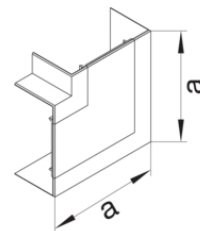

Vnitřní roh ocelový plech

Popis	Balení	Obj. č.
Vnitřní roh, BRS65170, oceloplechový, bílá	1	BRS6517049010

Vnější roh ocelový plech

Popis	Balení	Obj. č.
Vnější roh, BRS65170, oceloplechový, bílá	1	BRS6517039010

Vnější roh nastavitelný bezhalogenový PC-ABS

Popis	Balení	Obj. č.
	1	BR651703H9010

Plochý roh ocelový plech

Popis	Balení	Obj. č.
Plochý roh, BRS65170, oceloplechový, bílá	1	BR6517059010

Plochý roh bezhalogenový PC-ABS

Popis	Balení	Obj. č.
	1	BR651705H9010

ocelový plech

Popis	Balení	Obj. č.
Koncovka rámečku průchodu zdí BR 65x170 dopr. bílá	1	BR170WK9016