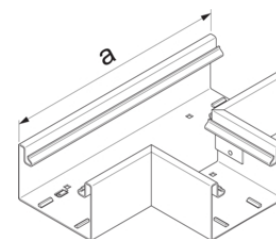

Koncový díl bezhalogenový PC-ABS

Popis	Balení	Obj. č.
	1	BR6513069016

Vnitřní roh ocelový plech

Popis	Balení	Obj. č.
Vnitřní roh, BRS65130, oceloplechový, bílá	1	BRS6513049010

Vnější roh ocelový plech

Popis	Balení	Obj. č.
Vnější roh, BRS65130, oceloplechový, bílá	1	BRS6513039010

Plochý roh ocelový plech

Popis	Balení	Obj. č.
Plochý roh, BRS65130, oceloplechový, bílá	1	BRS6513059010

T - kus PVC

Popis	Balení	Obj. č.
T-kus BR 65130 PVC, dopravní bílá	1	BR6513089016

Rámeček pro průchod zdí ocelový plech

Popis	Balení	Obj. č.
Rámeček pro průchod zdí BR65130, dopravní bílá	1	BR65130W9016

ocelový plech

Popis	Balení	Obj. č.
Koncovka rámečku průchodu zdí BR 65x130 dopr. bílá	1	BR130WK9016

Kryt řezu ocelový plech