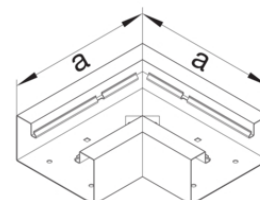

Koncový díl bezhalogenový PC-ABS

Popis	Balení	Obj. č.
	1	BR6513069016

Vnitřní roh ocelový plech

Popis	Balení	Obj. č.
Vnitřní roh, BRS65130, oceloplechový, bílá	1	BRS6513049010

Vnější roh ocelový plech

Popis	Balení	Obj. č.
Vnější roh, BRS65130, oceloplechový, bílá	1	BRS6513039010

Plochý roh ocelový plech

Popis	Balení	Obj. č.
Plochý roh, BRS65130, oceloplechový, bílá	1	BRS6513059010

T - kus PVC

Popis	Balení	Obj. č.
T-kus BR 65130 PVC, dopravní bílá	1	BR6513089016

Rámeček pro průchod zdí ocelový plech

Popis	Balení	Obj. č.
Rámeček pro průchod zdí BR65130, dopravní bílá	1	BR65130W9016

ocelový plech

Popis	Balení	Obj. č.
Koncovka rámečku průchodu zdí BR 65x130 dopr. bílá	1	BR130WK9016

Kryt řezu ocelový plech