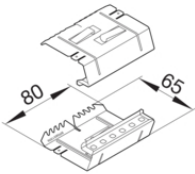

Kanál ocelový plech

Popis	Balení	Obj. č.
Parapetní kanál, oceloplechový, BRS65130, bílá	8	BRS6513019010
Parapetní kanál, oceloplechový, BRS65130, dopr. bílá	8	BRS6513019016

Víko ocelový plech

Popis	Balení	Obj. č.
Víko parapet. kanálu BRS ocel.š.80 mm , sv. šedá	32	BRS08027035
Víko parapet. kanálu BRS ocel. š. 80mm, dopr. bílá	32	BRS08029016

Spojka ocelový plech

Popis	Balení	Obj. č.
Spojovací pár, BRS65130, oceloplechový, pozink.	1	BRS651309

Koncový díl ocelový plech

Popis	Balení	Obj. č.
Koncovka, BRS65130, oceloplechová, bílá	1	BRS6513069010
Koncovka, BRS65130, oceloplechová, dopr. bílá	1	BRS6513069016

Koncový díl bezhalogenový PC-ABS

Popis	Balení	Obj. č.
	1	BR6513069016

Vnitřní roh ocelový plech

Popis	Balení	Obj. č.
Vnitřní roh, BRS65130, oceloplechový, bílá	1	BRS6513049010

Vnější roh ocelový plech

Popis	Balení	Obj. č.
Vnější roh, BRS65130, oceloplechový, bílá	1	BRS6513039010

Popis	Balení	Obj. č.
Rámeček pro průchod zdí BR65130, dopravní bílá	1	BR65130W9016

ocelový plech

Popis	Balení	Obj. č.
Koncovka rámečku průchodu zdí BR 65x130 dopr. bílá	1	BR130WK9016

Kryt řezu ocelový plech