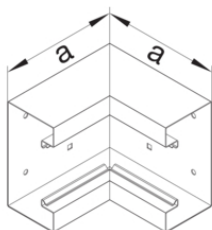

Víko ocelový plech

Popis	Balení	Obj. č.
Víko parapet. kanálu BRS ocel.š.80 mm , sv. šedá	32	BRS08027035
Víko parapet. kanálu BRS ocel. š. 80mm, dopr. bílá	32	BRS08029016

Spojka ocelový plech

Popis	Balení	Obj. č.
Spojovací pár, BRS65100, oceloplechový, pozink.	1	BRS651009

Vnitřní roh ocelový plech

Popis	Balení	Obj. č.
Vnitřní roh, BRS65100, oceloplechový, bílá	1	BRS6510049010

Vnější roh ocelový plech

Popis	Balení	Obj. č.
Vnější roh, BRS65100, oceloplechový, bílá	1	BRS6510039010