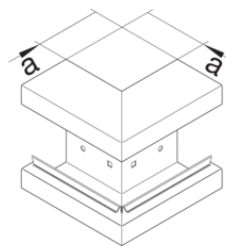

Víko ocelový plech

Popis	Balení	Obj. č.
Víko parapet. kanálu BRS ocel.š.80 mm , sv. šedá	32	BRS08027035
Víko parapet. kanálu BRS ocel. š. 80mm, dopr. bílá	32	BRS08029016

Spojka ocelový plech

Popis	Balení	Obj. č.
Spojovací pár, BRS65100, oceloplechový, pozink.	1	BRS651009

Koncový díl ocelový plech

Popis	Balení	Obj. č.
Koncovka, BRS65100, oceloplechová, bílá	1	BRS6510069010
Koncovka, BRS65100, oceloplechová, dopr. bílá	1	BRS6510069016

Koncový díl bezhalogenový PC-ABS

Popis	Balení	Obj. č.
	1	BR6510069016

Vnitřní roh ocelový plech

Popis	Balení	Obj. č.
Vnitřní roh, BRS65100, oceloplechový, bílá	1	BRS6510049010

Vnější roh ocelový plech

Popis	Balení	Obj. č.
Vnější roh, BRS65100, oceloplechový, bílá	1	BRS6510039010

Plochý roh ocelový plech

Popis	Balení	Obj. č.
Plochý roh, BRS65100, oceloplechový, bílá	1	BRS6510059010

T - kus PVC

Popis	Balení	Obj. č.
T-kus BR 65100 PVC, dopravní bílá	1	BR6510089016

Rámeček pro průchod zdí ocelový plech