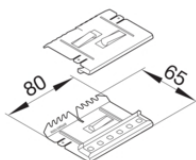

Víko ocelový plech

Popis	Balení	Obj. č.
Víko parapet. kanálu BRS ocel.š.80 mm , sv. šedá	32	BRS08027035
Víko parapet. kanálu BRS ocel. š. 80mm, dopr. bílá	32	BRS08029016

Spojka ocelový plech

Popis	Balení	Obj. č.
Spojovací pár, BRS65100, oceloplechový, pozink.	1	BRS651009

Vnitřní roh ocelový plech

Popis	Balení	Obj. č.
Vnitřní roh, BRS65100, oceloplechový, bílá	1	BRS6510049010

Vnější roh ocelový plech

Popis	Balení	Obj. č.
Vnější roh, BRS65100, oceloplechový, bílá	1	BRS6510039010

Plochý roh ocelový plech

Popis	Balení	Obj. č.
Plochý roh, BRS65100, oceloplechový, bílá	1	BRS6510059010

T - kus PVC

Popis	Balení	Obj. č.
T-kus BR 65100 PVC, dopravní bílá	1	BR6510089016

Rámeček pro průchod zdí ocelový plech

Popis	Balení	Obj. č.
Rámeček pro průchod zdí BR65100, dopravní bílá	1	BR65100W9016

ocelový plech

Popis	Balení	Obj. č.
Koncovka rámečku průchodu zdí BR 65x100 dopr. bílá	1	BR100WK9016

Kryt řezu ocelový plech