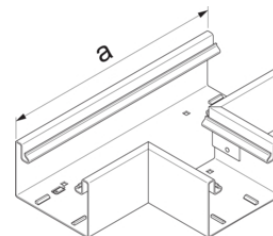

Vnitřní roh ocelový plech

Popis	Balení	Obj. č.
Vnitřní roh, BRS65100, oceloplechový, bílá	1	BRS6510049010

Vnější roh ocelový plech

Popis	Balení	Obj. č.
Vnější roh, BRS65100, oceloplechový, bílá	1	BRS6510039010

Plochý roh ocelový plech

Popis	Balení	Obj. č.
Plochý roh, BRS65100, oceloplechový, bílá	1	BRS6510059010

T - kus PVC

Popis	Balení	Obj. č.
T-kus BR 65100 PVC, dopravní bílá	1	BR6510089016

Rámeček pro průchod zdí ocelový plech