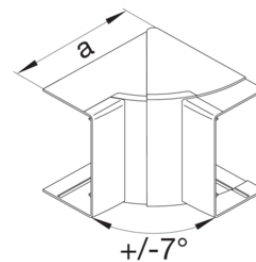

Popis	Balení	Obj. č.
	1	LFF6009069016

Vnitřní roh nastavitelný bezhalogenový PC-ABS

Popis	Balení	Obj. č.
	1	LFF6009049016

Vnitřní roh nastavitelný ABS

Popis	Balení	Obj. č.
Vnitřní roh kanálu LF 60x90, sv. šedá	1	LFF600947035