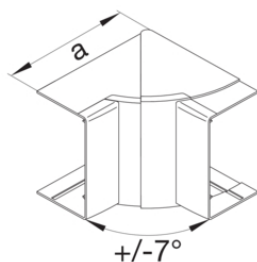

- plastové kanály z vysoce kvalitního bezhalogenového plastu (PC/ABS)
- předděrované dno kanálu s roztečí 125 mm výrazně usnadňuje montáž
- přichytky pro snadné vkládání kabelů od kanálu LFH 40060 a větší

Dodávané barvy: RAL 9010, bílá RAL 9001, krémová RAL 7035, sv. šedá

Materiál: PC/ABS bezhalogenové

Dodávané délky: standardně 2000 mm, na poptávku max. 6000 mm

Forma dodávky: - kanál včetně víka - 2 ks/1 m kabelových přichytek od velikosti kanálu LFH40060

Poznámka Při montáži kanálů na strop je nutné v případě potřeby dodatečně mechanicky zajistit víko kanálu.

Kabelový kanál s víkem bezhalogenový PC-ABS

Popis	Balení	Obj. č.
	16	LFH6009007035
	16	LFH6009009016

Spojka Polystyrol (PS)

Popis	Balení	Obj. č.
Spojka pro kanály LFF/LFF výšky 60	10	M7224

Koncový díl ABS

Popis	Balení	Obj. č.
Koncovka kanálu LFH 60x90, sv. šedá	1	M66737035

Koncový kus nastavitelný bezhalogenový PC-ABS

Popis	Balení	Obj. č.
	1	LFF6009069016

Vnitřní roh nastavitelný bezhalogenový PC-ABS

Popis	Balení	Obj. č.
	1	LFF6009049016