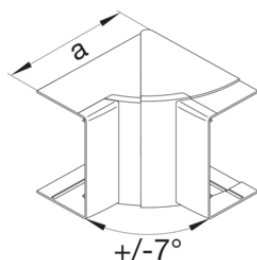

- plastové kanály se spojovacími páry od rozměru 30 x 30 mm
- předděrované dno kanálu s roztečí 125 mm výrazně usnadňuje montáž
- příchytky kabelů pro snadné vkládání kabelů od kanálu LF 30060 a větší

Dodávané barvy: RAL 9010, bílá RAL 9001, krémová RAL 7035, sv. šedá RAL 7030, šedá

Materiál: PVC

Dodávané délky: standardně 2000 mm, na poptávku max. 6000 mm

Forma dodávky:
kanál včetně víka
spojka (1 pár/2 m od LF30030)

2 ks/1 m kabelových příchytek od velikosti kanálu LF30060

Poznámka

při montáži kanálů na strop je nutné v případě potřeby dodatečně mechanicky zajistit víko kanálu
vnější a vnitřní roh s nastavitelným úhlem +/- 5°
vnitřní, vnější a plochý roh, včetně koncovky, dokáže překrýt řez kanálu do 10 mm

universální koncovka LFF60066 pro LF30060, LF40060 a LF60060 LFF60096 pro LF40090 a LF60090 LFF60116 pro LF40110 a LF60110

Kabelový kanál s víkem PVC

Popis	Balení	Obj. č.
Kabel. kanál LF 60x60 s víkem a příchytkami, šedá	16	LF6006007030
	16	LF6006009016

Spojka Polystyrol (PS)

Popis	Balení	Obj. č.
Spojka pro kanály LFF/LFF výšky 60	10	M7224

Koncový kus nastavitelný bezhalogenový PC-ABS

Popis	Balení	Obj. č.
	1	LFF6006069016

Koncový kus nastavitelný ABS

Popis	Balení	Obj. č.
Koncovka kanálu LF 30/40/60x60, sv. šedá	1	LFF600647035

Vnitřní roh nastavitelný ABS

Popis	Balení	Obj. č.
Vnitřní roh kanálu LF 60x60, sv. šedá	1	LFF600647035
	1	LFF6006049016