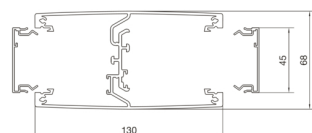

DAS2453000ELN

DA200-45 pilířek s rozpěrkou oboustranný 3 - 3,3 m, přírodní elox

Technický list

Konfigurace

modulární dvoustranný

Kompatibilita

kompatibilní s formátem vestavných zásuvek 45x45 mm

Materiály

barva aluminium

materiál hliník

Skupina materiálů Hliník

typ povrchové úpravy eloxovaný

Rozměry

Hloubka 132 mm

instalační výška 3000 / 3300 mm

typ sloupku obdelní

Šířka 132 mm

Instalace, montáž

typ upevnění tlakový nástavec

Kabel

vnitřní / obvyklý průřez 4300 mm²

Zařízení

počet pevných přepážek 2

Normy