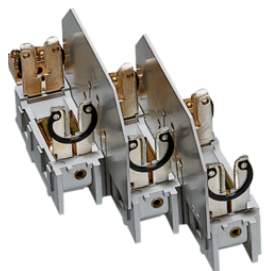

## NH00, 3 x 160 A, na montážní desku

Popis	Balení	Obj. č.
Pojistkový spodek NH00, 3 x 160 A, pro montážní desku, 70 mm <sup>2</sup>	4	<b>L00</b>

L00R

## NH00, 3 x 160 A, na přípojnice

Popis	Balení	Obj. č.
Pojistkový spodek NH00, 3 x 160 A, pro přípojnice rozteče 40 mm, 3 x 16 mm <sup>2</sup>	1	<b>L00R</b>

L00C

## NH00, 4 x 160 A, na přípojnice

Popis	Balení	Obj. č.
Pojistkový spodek NH00, 3 x 160 A, pro přípojnice rozteče 40 mm, 70 mm <sup>2</sup>	1	<b>L00C</b>

L00M

## NH00, 3 x 125 A, na přípojnice

Popis	Balení	Obj. č.
Pojistkový spodek NH00, 4 x 160 A, pro přípojnice rozteče 40 mm, 70 mm <sup>2</sup>	1	<b>L00M</b>

L01R