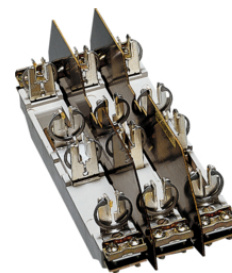

## NH00, 4 x 160 A, na přípojnice

Popis	Balení	Obj. č.
Pojistkový spodek NH00, 3 x 160 A, pro přípojnice rozteče 40 mm, 70 mm <sup>2</sup>	1	<b>L00C</b>

L00M

## NH00, 3 x 125 A, na přípojnice

Popis	Balení	Obj. č.
Pojistkový spodek NH00, 4 x 160 A, pro přípojnice rozteče 40 mm, 70 mm <sup>2</sup>	1	<b>L00M</b>

L01R

## NH00, 1 x 160 A, na přípojnice

Popis	Balení	Obj. č.
Pojistkový spodek NH00, 1 x 160 A, pro přípojnice rozteče 40 mm, 70 mm <sup>2</sup>	12	<b>L01R</b>

### NH00, 6 x 125 A, na přípojnice

Popis	Balení	Obj. č.
Pojistkový spodek NH00, 6 x 160 A, pro přípojnice rozteče 40 mm, 70 mm <sup>2</sup>	1	<b>L00T</b>
Pojistkový spodek NH00, 6 x 160 A, pro přípojnice rozteče 40 mm, 3 x 16 mm <sup>2</sup>	1	<b>L00V</b>