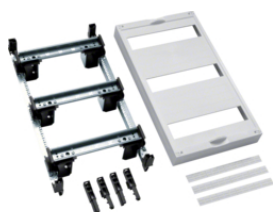

S krytem s výřezem pro vodorovně instalované modulové přístroje, v300

Popis	Balení	Obj. č.
univers N-SD 300x250mm pro modulové přístroje 2x12mod.	1	UD21B1
univers N-SD 300x500mm pro modulové přístroje 4x12mod.	1	UD22B1
univers N-SD 300x500mm pro modulové přístroje 2x26mod.	1	UD22B2
univers N-SD 300x750mm pro modulové přístroje 6x12mod.	1	UD23B1

UD21B1

S krytem s výřezem pro vodorovně instalované modulové přístroje, v450

Popis	Balení	Obj. č.
univers N-SD 450x250mm pro modulové přístroje 3x12mod.	1	UD31B1
univers N-SD 450x500mm pro modulové přístroje 6x12mod.	1	UD32B1
univers N-SD 450x500mm pro modulové přístroje 3x26mod.	1	UD32B2
univers N-SD 450x750mm pro modulové přístroje 9x12mod.	1	UD33B1