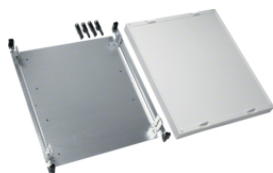

S plným krytem a sníženou montážní deskou, v150

Popis	Balení	Obj. č.
univers N-SD 150x250mm s montážní deskou 100 x 194	1	UD11C1
univers N-SD 150x500mm s montážní deskou 100 x 444	1	UD12C1

UD11C1

S plným krytem a sníženou montážní deskou, v300

Popis	Balení	Obj. č.
univers N-SD 300x250mm s montážní deskou 240 x 194	1	UD21C1
univers N-SD 300x500mm s montážní deskou 240 x 444	1	UD22C1

UD21C1

S plným krytem a sníženou montážní deskou, v450

Popis	Balení	Obj. č.
univers N-SD 450x250mm s montážní deskou 390 x 194	1	UD31C1
univers N-SD 450x250mm s montážní deskou 390 x 194, průhledný kryt	1	UD31C2
univers N-SD 450x500mm s montážní deskou 390 x 444	1	UD32C1
univers N-SD 450x500mm s montážní deskou 390 x 444, průhledný kryt	1	UD32C2
univers N-SD 450x750mm s montážní deskou 390 x 694	1	UD33C1
univers N-SD 450x750mm s montážní deskou 390 x 694, průhledný kryt	1	UD33C2

UD31C1

S plným krytem a sníženou montážní deskou, v600

Popis	Balení	Obj. č.
univers N-SD 600x500mm s montážní deskou 540 x 444	1	UD42C1

UD42C1