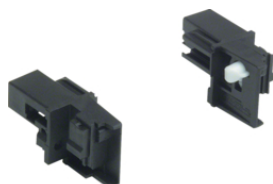

## Dveřní uzávěry

Popis	Balení	Obj. č.
Dveřní uzávěr se sklopným uchycením, náhradní díl	1	<b>FZ598N</b>

FZ598N

Popis	Balení	Obj. č.
Kabelová příruba rozvaděče, 13 průchodek, IP44/54	1	<b>FZ425</b>
Kabelová příruba rozvaděče, 46 průchodek, IP44/54	1	<b>FZ426</b>

FZ425

## Kabelová příruba pro zadní stěnu skříně

Popis	Balení	Obj. č.
Kabelová příruba pro záda rozvaděče, pro kabely 20x 5-9 mm, IP44/54	1	<b>FZ428</b>

FZ428

## Držáky krytu, spodní díl

UZ03A1 pro montáž na nosnou lištu UNxxA, sada 2ks (pravý/levý)

Popis	Balení	Obj. č.
Plastový spodní díl pro upevnění PVC krytu, univers N, se zajištěm	1	<b>UZ03A1</b>
Dvojitý plastový spodní díl krytů univers N s upevnění PE/N svorkovnic	1	<b>UZ04A1</b>
DIN lišta 35x15 mm, pro 1 pole, 246 mm	1	<b>UZ01B4</b>