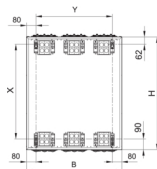

ZB51W

Rozvaděč univers, IP54, tř. ochr. II, 1400x300x205

Technický list

Provedení

typ upevnění

zapuštěná montáž/ nástěnná montáž/ částečně
zapuštěný

Hlavní elektrické prvky

jmenovité napětí

230/400 V

Kryt, dveře

zavírání dveří typu

uzávěr s rukojetí

Počet zámků

1

Materiály

barva

čistě bílá

materiál

ocelový plech

Rozměry

hloubka

205 mm

výška

1400 mm

šířka

300 mm

Zařízení

počet řad v rozvaděči

9

Počet polí

1

Počet klíčů

1

Bezpečnost

Mechanická odolnost vůči nárazům IK

09

krytí IP

IP54

třída izolace

třída izolace II