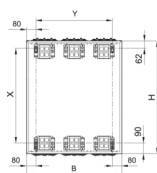

ZB45W

Rozvaděč univers, IP54, tř. ochr. II, 1250x1300x205

Technický list

Provedení

typ upevnění

zapuštěná montáž/ nástěnná montáž/ částečně
zapuštěný

Hlavní elektrické prvky

jmenovité napětí

230/400 V

Kryt, dveře

zavírání dveří typu

uzávěr s rukojetí

Počet zámků

1

Materiály

barva

čistě bílá

materiál

ocelový plech

Rozměry

hloubka

205 mm

výška

1250 mm

šířka

1300 mm

Zařízení

počet řad v rozvaděči

40

Počet polí

5

Počet klíčů

1

Bezpečnost

Mechanická odolnost vůči nárazům IK

09

krytí IP

IP54

třída izolace

třída izolace II