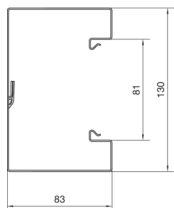

BRS851301VERZ