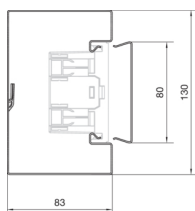

BRS851301VERZ

Parapetní kanál, oceloplechový, BRS85130, pozink.

Technický list

Kompatibilita

kompatibilní s formátem vestavných zásuvek

Standard 60mm, 45mm, CEE, EIB, jističe

Připojení

spojení kanálu

spojky samostarně

Kapacita

kapacita kabelů prům. 11 mm s / bez přístrojů

28 / 40

Kryt, dveře

Druh montáže OT

Ležící uvnitř

šířka víka

80 mm

počet nasaditelných vík

1

Materiály

barva

pozinkovaná

materiál

ocelový plech

Skupina materiálů

Ocel

typ povrchové úpravy

pozinkovaný

Rozměry

výška kanálu

83 mm

délka

2000 mm

šířka kanálu

130 mm

Kabel

vnitřní / obvyklý průřez

9940 mm²

Zařízení

počet nástrčných dělicích přepážek

1

Počet komor

1 / 4

Normy

certifikace

EN50085-2-1

Evropská direktiva RoHS

dobrovolný souhlas

Bezpečnost

neobsahuje halogeny

ano