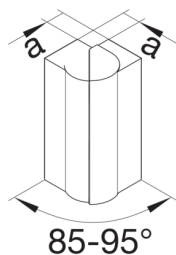

BRS652103DH9001

Vnější roh, BRS65210D, PC/ABS bezhalogenový, krémová

Technický list

Provedení

typ upevnění připnutý

Připojení

spojení kanálu bez spojek

Kryt, dveře

Druh montáže OT Přesahující

víko s těsnící hranou ne

počet nasaditelných vík 2

Materiály

barva krémově bílá

Barva RAL RAL 9001 - krémově bílá

materiál bezhalogenový PC-ABS

Skupina materiálů Plast

typ povrchové úpravy neléčený

Rozměry

výška kanálu 66 mm

šířka kanálu 210 mm

Rozměr a 37 mm

Nastavení

Úhlový rozsah 85 / 95 °

Příslušenství

Provedení tvarového dílu tvarový díl krytu

Normy

Evropská direktiva RoHS dobrovolný souhlas

Bezpečnost

neobsahuje halogeny ano