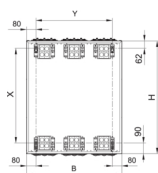

ZB32W

Rozvaděč univers, IP54, tř. ochr. II, 1100x550x205

Technický list

Provedení

typ upevnění

zapuštěná montáž/ nástěnná montáž/ částečně
zapuštěný

Hlavní elektrické prvky

jmenovité napětí

230/400 V

Kryt, dveře

zavírání dveří typu

uzávěr s rukojetí

Počet zámků

1

Materiály

barva

čistě bílá

materiál

ocelový plech

Rozměry

hloubka

205 mm

výška

1100 mm

šířka

550 mm

Zařízení

počet řad v rozvaděči

14

Počet polí

2

Počet klíčů

1

Normy

Evropská direktiva WEEE

není dotčeno

Bezpečnost

Mechanická odolnost vůči nárazům IK

09

krytí IP

IP54

třída izolace

třída izolace II