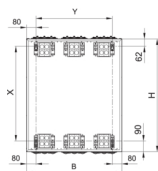

ZB25W

Rozvaděč univers, IP54, tř. ochr. II, 950x1300x205

Technický list

Provedení

typ upevnění zapuštěná montáž/ nástěnná montáž/ částečně
zapuštěný

Hlavní elektrické prvky

jmenovité napětí 230/400 V

Kryt, dveře

zavírání dveří typu uzávěr s rukojetí

Počet zámků 1

Materiály

barva čistě bílá

materiál ocelový plech

Rozměry

hloubka 205 mm

výška 950 mm

šířka 1300 mm

Zařízení

počet řad v rozvaděči 30

Počet polí 5

Počet klíčů 1

Bezpečnost

Mechanická odolnost vůči nárazům IK 09

krytí IP IP54

třída izolace třída izolace II