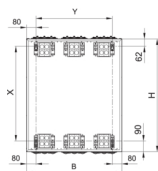

ZB22W

Rozvaděč univers, IP54, tř. ochr. II, 950x550x205

Technický list

Provedení

typ upevnění

zapuštěná montáž/ nástěnná montáž/ částečně
zapuštěný

Hlavní elektrické prvky

jmenovité napětí

230/400 V

Kryt, dveře

zavírání dveří typu

uzávěr s rukojetí

Počet zámků

1

Materiály

barva

čistě bílá

materiál

ocelový plech

Rozměry

hloubka

205 mm

výška

950 mm

šířka

550 mm

Zařízení

počet řad v rozvaděči

12

Počet polí

2

Počet klíčů

1

Bezpečnost

Mechanická odolnost vůči nárazům IK

09

krytí IP

IP54

třída izolace

třída izolace II