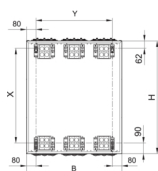

ZB15W

Rozvaděč univers, IP54, tř. ochr. II, 800x1300x205

Technický list

Hlavní elektrické prvky

jmenovité napětí 230/400 V

Kryt, dveře

zavírání dveří typu uzávěr s rukojetí

Počet zámků 1

Materiály

barva čistě bílá

materiál ocelový plech

Rozměry

hloubka 205 mm

výška 800 mm

šířka 1300 mm

Zařízení

počet řad v rozvaděči 25

Počet polí 5

Počet klíčů 1

Bezpečnost

Mechanická odolnost vůči nárazům IK 09

krytí IP IP54

třída izolace třída izolace II