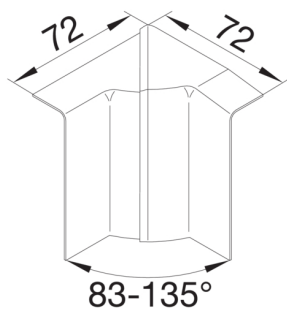

SL2008049011

Vnitřní roh nastavitelný SL20080 černá

Technický list

Provedení

typ upevnění upínací

Kryt, dveře

víko s těsnící hranou ne

Materiály

Barva RAL RAL 9011 - grafitově černá

materiál ABS

Skupina materiálů Plast

typ povrchové úpravy neléčený

Rozměry

výška kanálu 80 mm

šířka kanálu 20 mm

Nastavení

Úhlový rozsah 83 / 135 °

Příslušenství

Provedení tvarového dílu tvarový díl krytu

Normy

certifikace CE

Evropská direktiva RoHS dobrovolný souhlas

Bezpečnost

krytí IP IP40