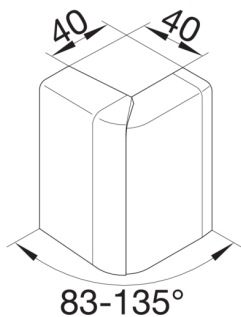

SL2008039011

Vnější roh nastavitelný SL20080 černá

Technický list

Provedení

typ upevnění upínací

Kryt, dveře

víko s těsnící hranou ne

Materiály

Barva RAL RAL 9011 - grafitově černá

materiál ABS

Skupina materiálů Plast

typ povrchové úpravy neléčený

Rozměry

výška kanálu 80 mm

šířka kanálu 20 mm

Nastavení

Úhlový rozsah 83 / 135 °

Příslušenství

Provedení tvarového dílu tvarový díl krytu

Normy

certifikace CE

Evropská direktiva RoHS dobrovolný souhlas

Bezpečnost

krytí IP IP40