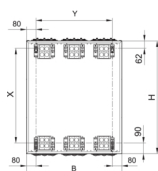

ZB13W

Rozvaděč univers, IP54, tř. ochr. II, 800x800x205

Technický list

Hlavní elektrické prvky

jmenovité napětí 230/400 V

Kryt, dveře

zavírání dveří typu uzávěr s rukojetí

Počet zámků 1

Materiály

barva čistě bílá

materiál ocelový plech

Rozměry

hloubka 205 mm

výška 800 mm

šířka 800 mm

Zařízení

počet řad v rozvaděči 15

Počet polí 3

Počet klíčů 1

Bezpečnost

Mechanická odolnost vůči nárazům IK 09

krytí IP IP54

třída izolace třída izolace II