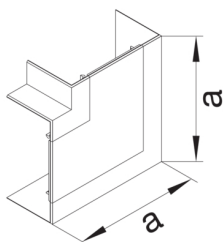

BRS652105H7035

Plochý roh, BRS65210, PC/ABS bezhalogenový, sv. šedá

Technický list

Provedení

typ upevnění přípnutý

Připojení

spojení kanálu bez spojek

Kryt, dveře

víko s těsnící hranou ne

Materiály

barva světle šedá

Barva RAL RAL 7035 - světle šedá

materiál bezhalogenový PC-ABS

Skupina materiálů Plast

typ povrchové úpravy neléčený

Rozměry

výška kanálu 68 mm

šířka kanálu 210 mm

Rozměr a 266 mm

Nastavení

Úhlový rozsah 90 °

Příslušenství

Provedení tvarového dílu tvarový díl krytu

Normy