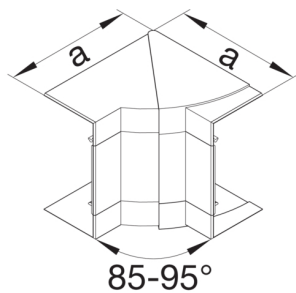

BRS652104H9010

Vnitřní roh, BRS65210, PC/ABS bezhalogenový, bílá

Technický list

Provedení

typ upevnění přípnutý

Připojení

spojení kanálu bez spojek

Kryt, dveře

víko s těsnící hranou ne

Materiály

Barva RAL RAL 9010 - čistě bílá

materiál bezhalogenový PC-ABS

Skupina materiálů Plast

typ povrchové úpravy neléčený

Rozměry

výška kanálu 68 mm

šířka kanálu 210 mm

Rozměr a 143 mm

Nastavení

Úhlový rozsah 85 / 95 °

Příslušenství

Provedení tvarového dílu tvarový díl krytu

Normy

Evropská direktiva RoHS dobrovolný souhlas

Bezpečnost

neobsahuje halogeny ano