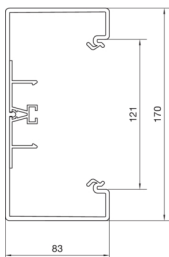

BR8517017035