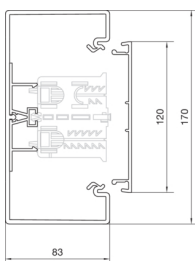

BR8517017035

Parapetní kanál BR plast. 85170, sv. šedá

Technický list

Kompatibilita

kompatibilní s formátem vestavných zásuvek Standard 60mm, 45mm, CEE, EIB, jističe

Připojení

spojení kanálu spojky samostarně

Kapacita

kapacita kabelů prům. 11 mm s / bez přístrojů 39 / 54

Kryt, dveře

Druh montáže OT Ležící uvnitř

šířka víka 120 mm

počet nasaditelných vík 1

Materiály

barva světle šedá

Barva RAL RAL 7035 - světle šedá

materiál PVC

Skupina materiálů Plast

typ povrchové úpravy neléčený

Rozměry

výška kanálu 83 mm

délka 2000 mm

šířka kanálu 170 mm

Kabel

vnitřní / obvyklý průřez 13180 mm²

Zařízení

počet nástrčných dělicích přepážek 1

Počet komor 1 / 4

Normy

certifikace EN50085-2-1

Evropská direktiva RoHS dobrovolný souhlas

Bezpečnost

neobsahuje halogeny ne