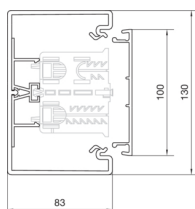

BR8513017035

Parapetní kanál BR plast. 85130, sv. šedá

Technický list

Kompatibilita

kompatibilní s formátem vestavných zásuvek

Standard 60mm, 45mm, CEE, EIB, jističe

Připojení

spojení kanálu

spojky samostarně

Kapacita

kapacita kabelů prům. 11 mm s / bez přístrojů

26 / 41

Kryt, dveře

Druh montáže OT

Ležící uvnitř

šířka víka

materiál

PVC

Skupina materiálů

Plast

typ povrchové úpravy

neléčený

Rozměry

výška kanálu

83 mm

délka

2000 mm

šířka kanálu

130 mm

Kabel

vnitřní / obvyklý průřez

9940 mm²