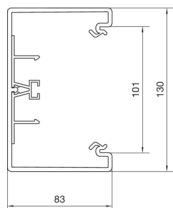

BR8513017035

Parapetní kanál BR plast. 85130, sv. šedá

Technický list

Kompatibilita

kompatibilní s formátem vestavných zásuvek

Standard 60mm, 45mm, CEE, EIB, jističe

Připojení

spojení kanálu

spojky samostarně

Kapacita

kapacita kabelů prům. 11 mm s / bez přístrojů

26 / 41

Kryt, dveře

Druh montáže OT

Ležící uvnitř

šířka víka

83 mm

délka

2000 mm

šířka kanálu

130 mm

Kabel

vnitřní / obvyklý průřez

9940 mm²