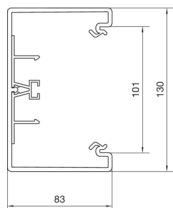

BR8513019010

Parapetní kanál BR plast. 85130, bílá

Technický list

Kompatibilita

kompatibilní s formátem vestavných zásuvek Standard 60mm, 45mm, CEE, EIB, jističe

Připojení

spojení kanálu spojky samostarně

Kapacita

kapacita kabelů prům. 11 mm s / bez přístrojů 26 / 41

Kryt, dveře

Druh montáže OT Ležící uvnitř
víko s těsnící hranou ne
šířka víka 100 mm
počet nasaditelných vík 1

Materiály

Barva RAL RAL 9010 - čistě bílá
materiál PVC
Skupina materiálů Plast
typ povrchové úpravy neléčený

Rozměry

výška kanálu 83 mm
délka 2000 mm
šířka kanálu 130 mm

Kabel

vnitřní / obvyklý průřez 9940 mm²

Zařízení

počet nástrčných dělicích přepážek 1
Počet komor 1 / 3

Normy

certifikace EN50085-2-1
Evropská direktiva RoHS dobrovolný souhlas