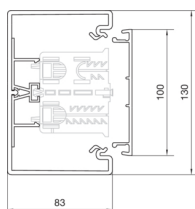

BR8513019010

Parapetní kanál BR plast. 85130, bílá

Technický list

Kompatibilita

kompatibilní s formátem vestavných zásuvek Standard 60mm, 45mm, CEE, EIB, jističe

Připojení

spojení kanálu spojky samostarně

Kapacita

kapacita kabelů prům. 11 mm s / bez přístrojů 26 / 41

Kryt, dveře

Druh montáže OT Ležící uvnitř
víko s těsnící hranou ne
šířka víka 100 mm
počet nasaditelných vík 1

Materiály

Barva RAL RAL 9010 - čistě bílá
materiál PVC
Skupina materiálů Plast
typ povrchové úpravy neléčený

Rozměry

výška kanálu 83 mm
délka 2000 mm
šířka kanálu 130 mm

Kabel

vnitřní / obvyklý průřez 9940 mm²

Zařízení

počet nástrčných dělicích přepážek 1
Počet komor 1 / 3

Normy

certifikace EN50085-2-1
Evropská direktiva RoHS dobrovolný souhlas