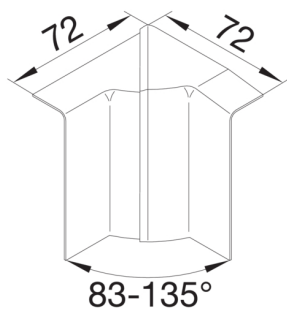

SL200804D3

Vnitřní roh nastavitelný SL20080 dekor javor

Technický list

Provedení

typ upevnění upínací

Kryt, dveře

víko s těsnící hranou ne

Materiály

barva javor

materiál ABS

Skupina materiálů Plast

typ povrchové úpravy tištěný

Rozměry

výška kanálu 80 mm

šířka kanálu 20 mm

Nastavení

Úhlový rozsah 83 / 135 °

Příslušenství

Provedení tvarového dílu tvarový díl krytu

Normy

certifikace CE

Evropská direktiva RoHS dobrovolný souhlas

Bezpečnost

krytí IP IP40

neobsahuje halogeny ano

Podmínky použití

Provozní teplota 5...60 °C