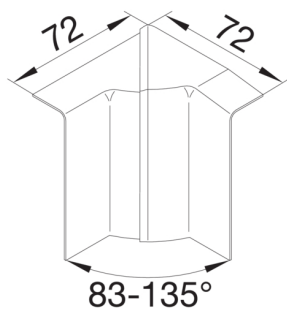

### Vnitřní roh nastavitelný SL20080 dekor buk

Technický list

#### Rozměry

výška kanálu 80 mm

šířka kanálu 20 mm