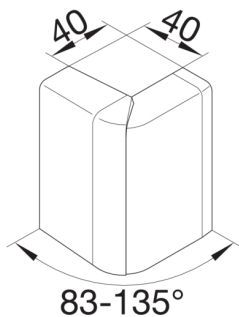

SL200803D6

Vnější roh nastavitelný SL20080 dekor sucupira

Technický list

Provedení

typ upevnění upínací

Kryt, dveře

víko s těsnící hranou ne

Materiály

barva sucupira

materiál ABS

Skupina materiálů Plast

typ povrchové úpravy tištěný

Rozměry

výška kanálu 80 mm

šířka kanálu 20 mm

Nastavení

Úhlový rozsah 83 / 135 °

Příslušenství

Provedení tvarového dílu tvarový díl krytu

Normy

certifikace CE

Evropská direktiva RoHS dobrovolný souhlas

Bezpečnost

krytí IP IP40